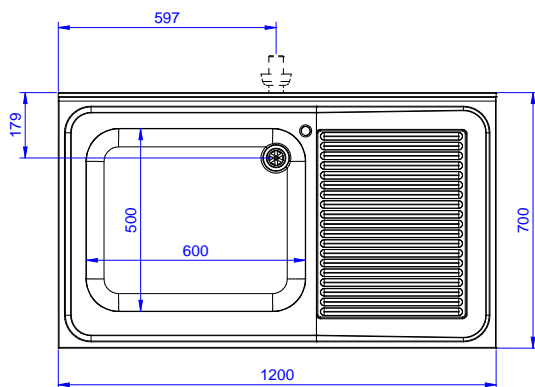

#### Položka č.

Nerezová konstrukce z AISI304. 50mm silná pracovní deska z AISI 304, 1mm, se zvýšeným okrajem po obvodu proti přetékání vody. Zadní zvýšený límec V=100mm s integrovaným oblým rohem. Nerezové čtvercové nohy 40x40mm, výškově stavitelné (+/-20mm).

Vlevo dřez 600x500x300 mm, zakrytovaný, s přeřadovou trubicí; vpravo odkapnice.

### Hlavní informace

Vnější rozměry, Šířka	1200 mm
Vnější rozměry, Hloubka	700 mm
Vnější rozměry, Výška	1000 mm
Zadní zvýšený límec, výška	100 mm
Zadní zvýšený límec, hloubka	13 mm
Zadní zvýšený límec, radius	R=10
Počet dřezů	1
Rozměry dřezu	600x500xH320
Síla pracovní desky	50 mm
Netto váha:	42 kg

Nerezový program  
 Mycí stůl s 1 dřezem vlevo, odkapnice vpravo, 1200mm

Společnost si vyhrazuje právo provádět změny v produktech bez předchozího upozornění. Všechny informace byly správné v době tisku.