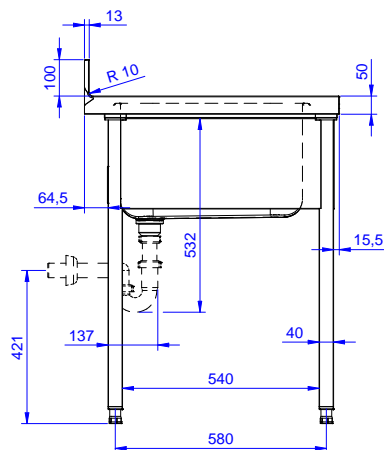

D = Odpad

Hlavní informace

Vnější rozměry, Šířka	1200 mm
Vnější rozměry, Hloubka	700 mm
Vnější rozměry, Výška	1000 mm
Zadní zvýšený límec, výška	100 mm
Zadní zvýšený límec, hloubka	13 mm
Zadní zvýšený límec, radius	R=10
Počet dřezů	1
Rozměry dřezu	600x500xH320
Síla pracovní desky	50 mm
Netto váha:	42 kg

Nerezový program
Mycí stůl s 1 dřezem vlevo, odkapnice vpravo, 1200mm

Společnost si vyhrazuje právo provádět změny v produktech bez předchozího upozornění. Všechny informace byly správné v době tisku.

2026.04.20