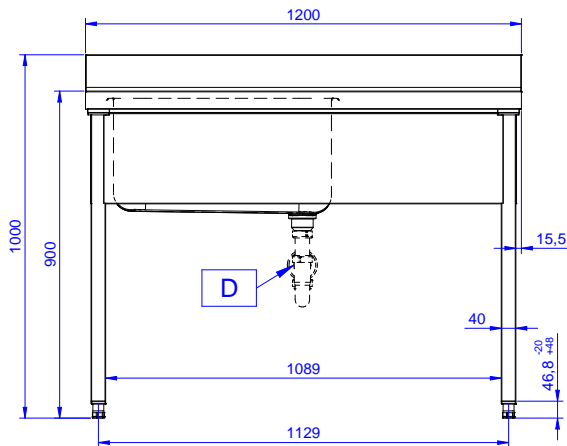

Zepředu

Boční